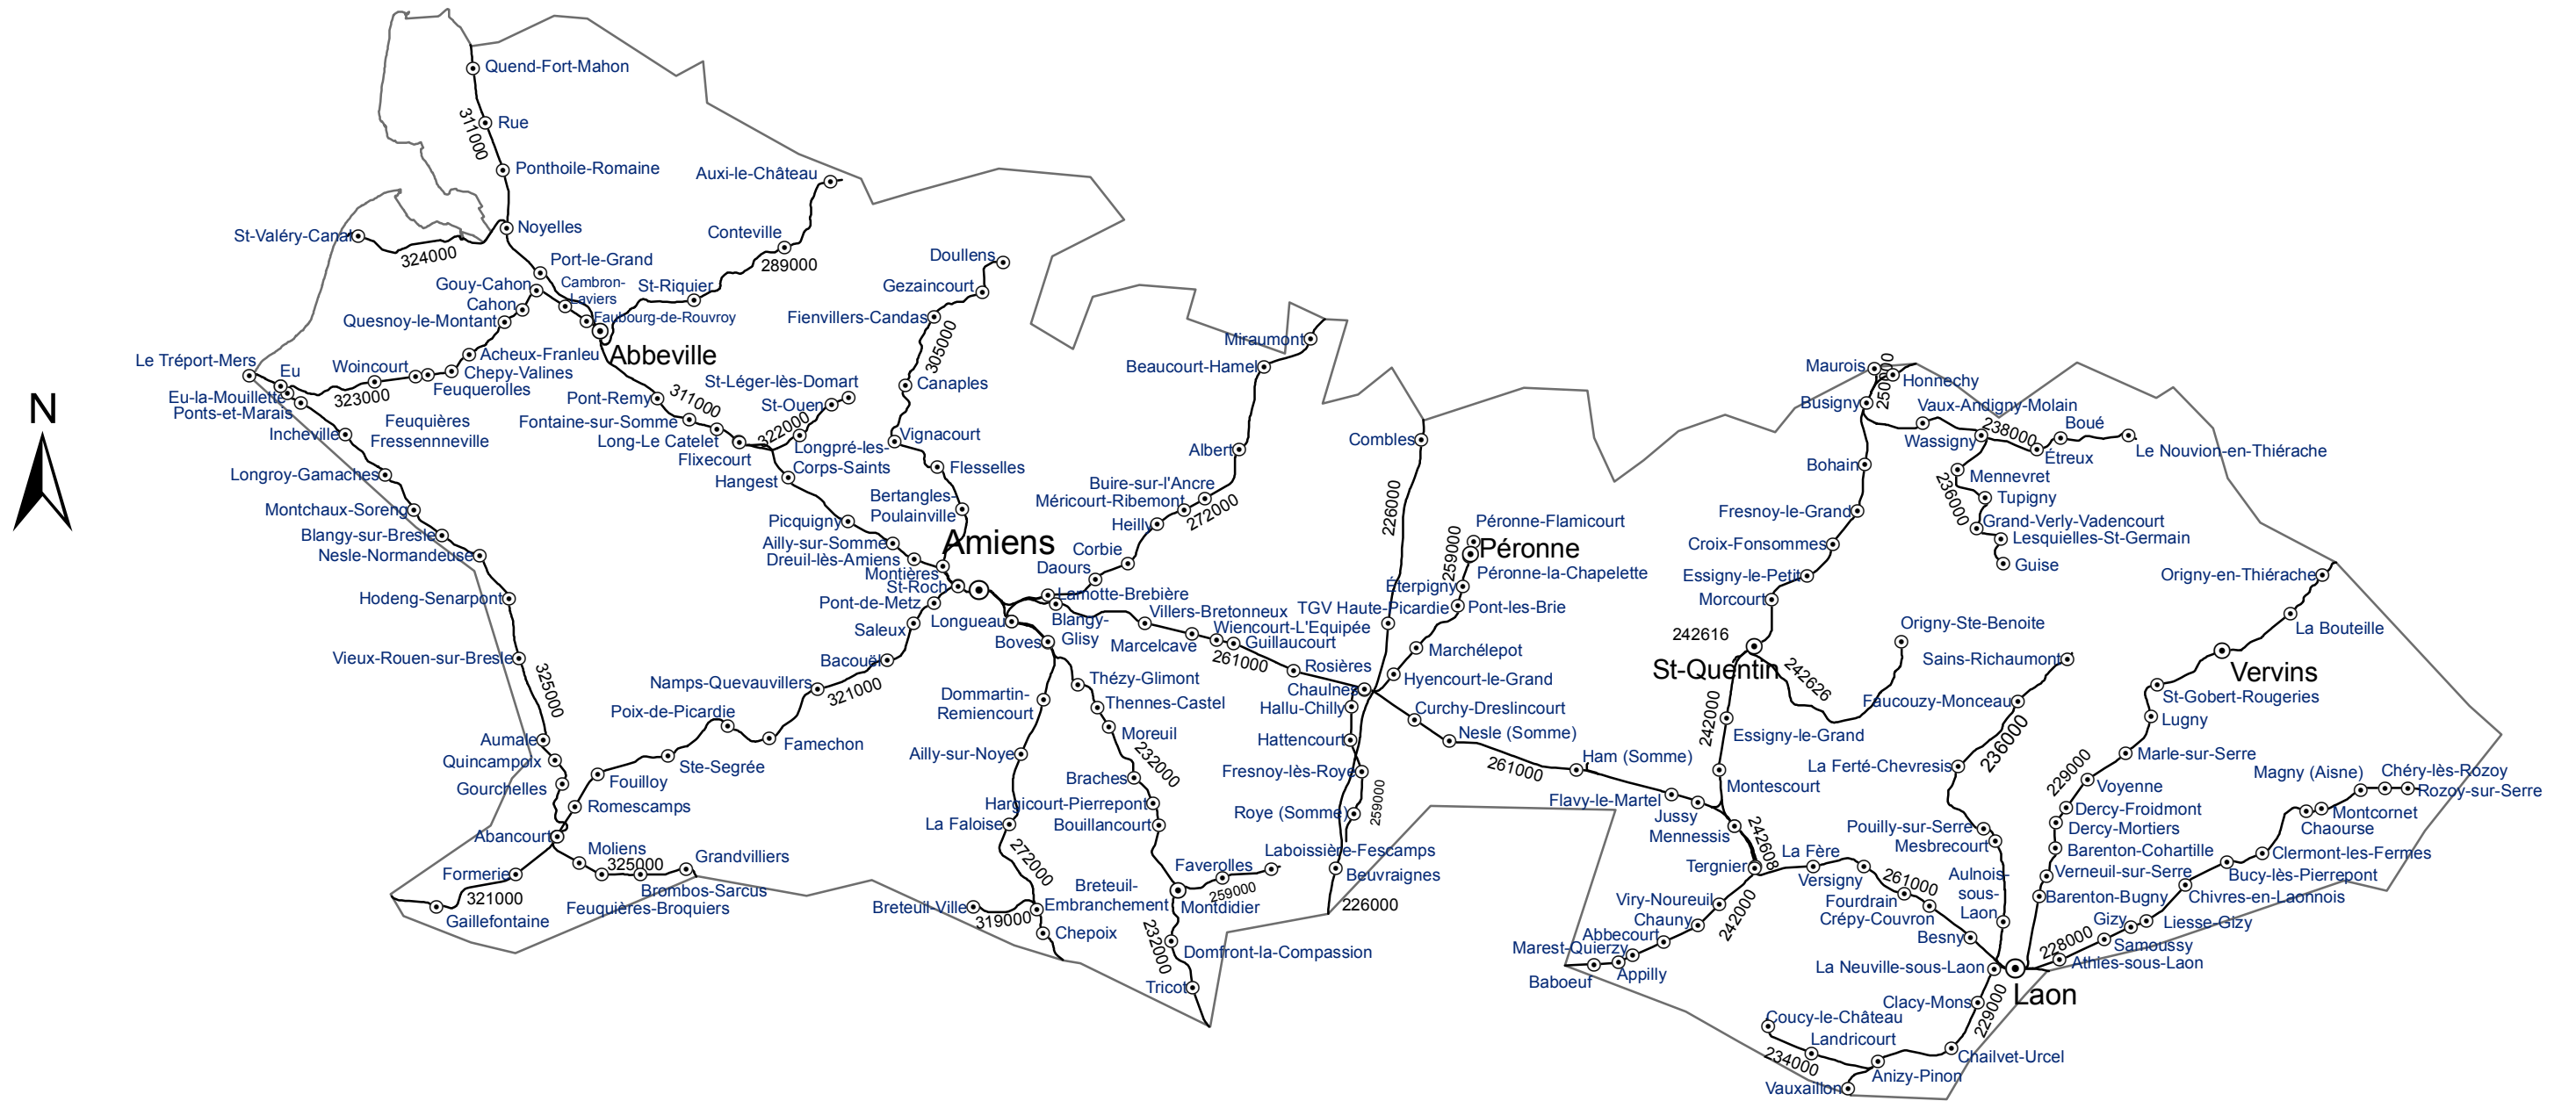

Carte de situation

en Janvier 2009

RÉGION D'AMIENS

- ⊙ Gare de type préfecture
- ⊙ Gare de type sous-préfecture
- ⊙ Autre gare

Date d'édition: 07 Avril 2009

Sources : RÉSEAU - RGI / BD Carto © IGN Paris - 2001