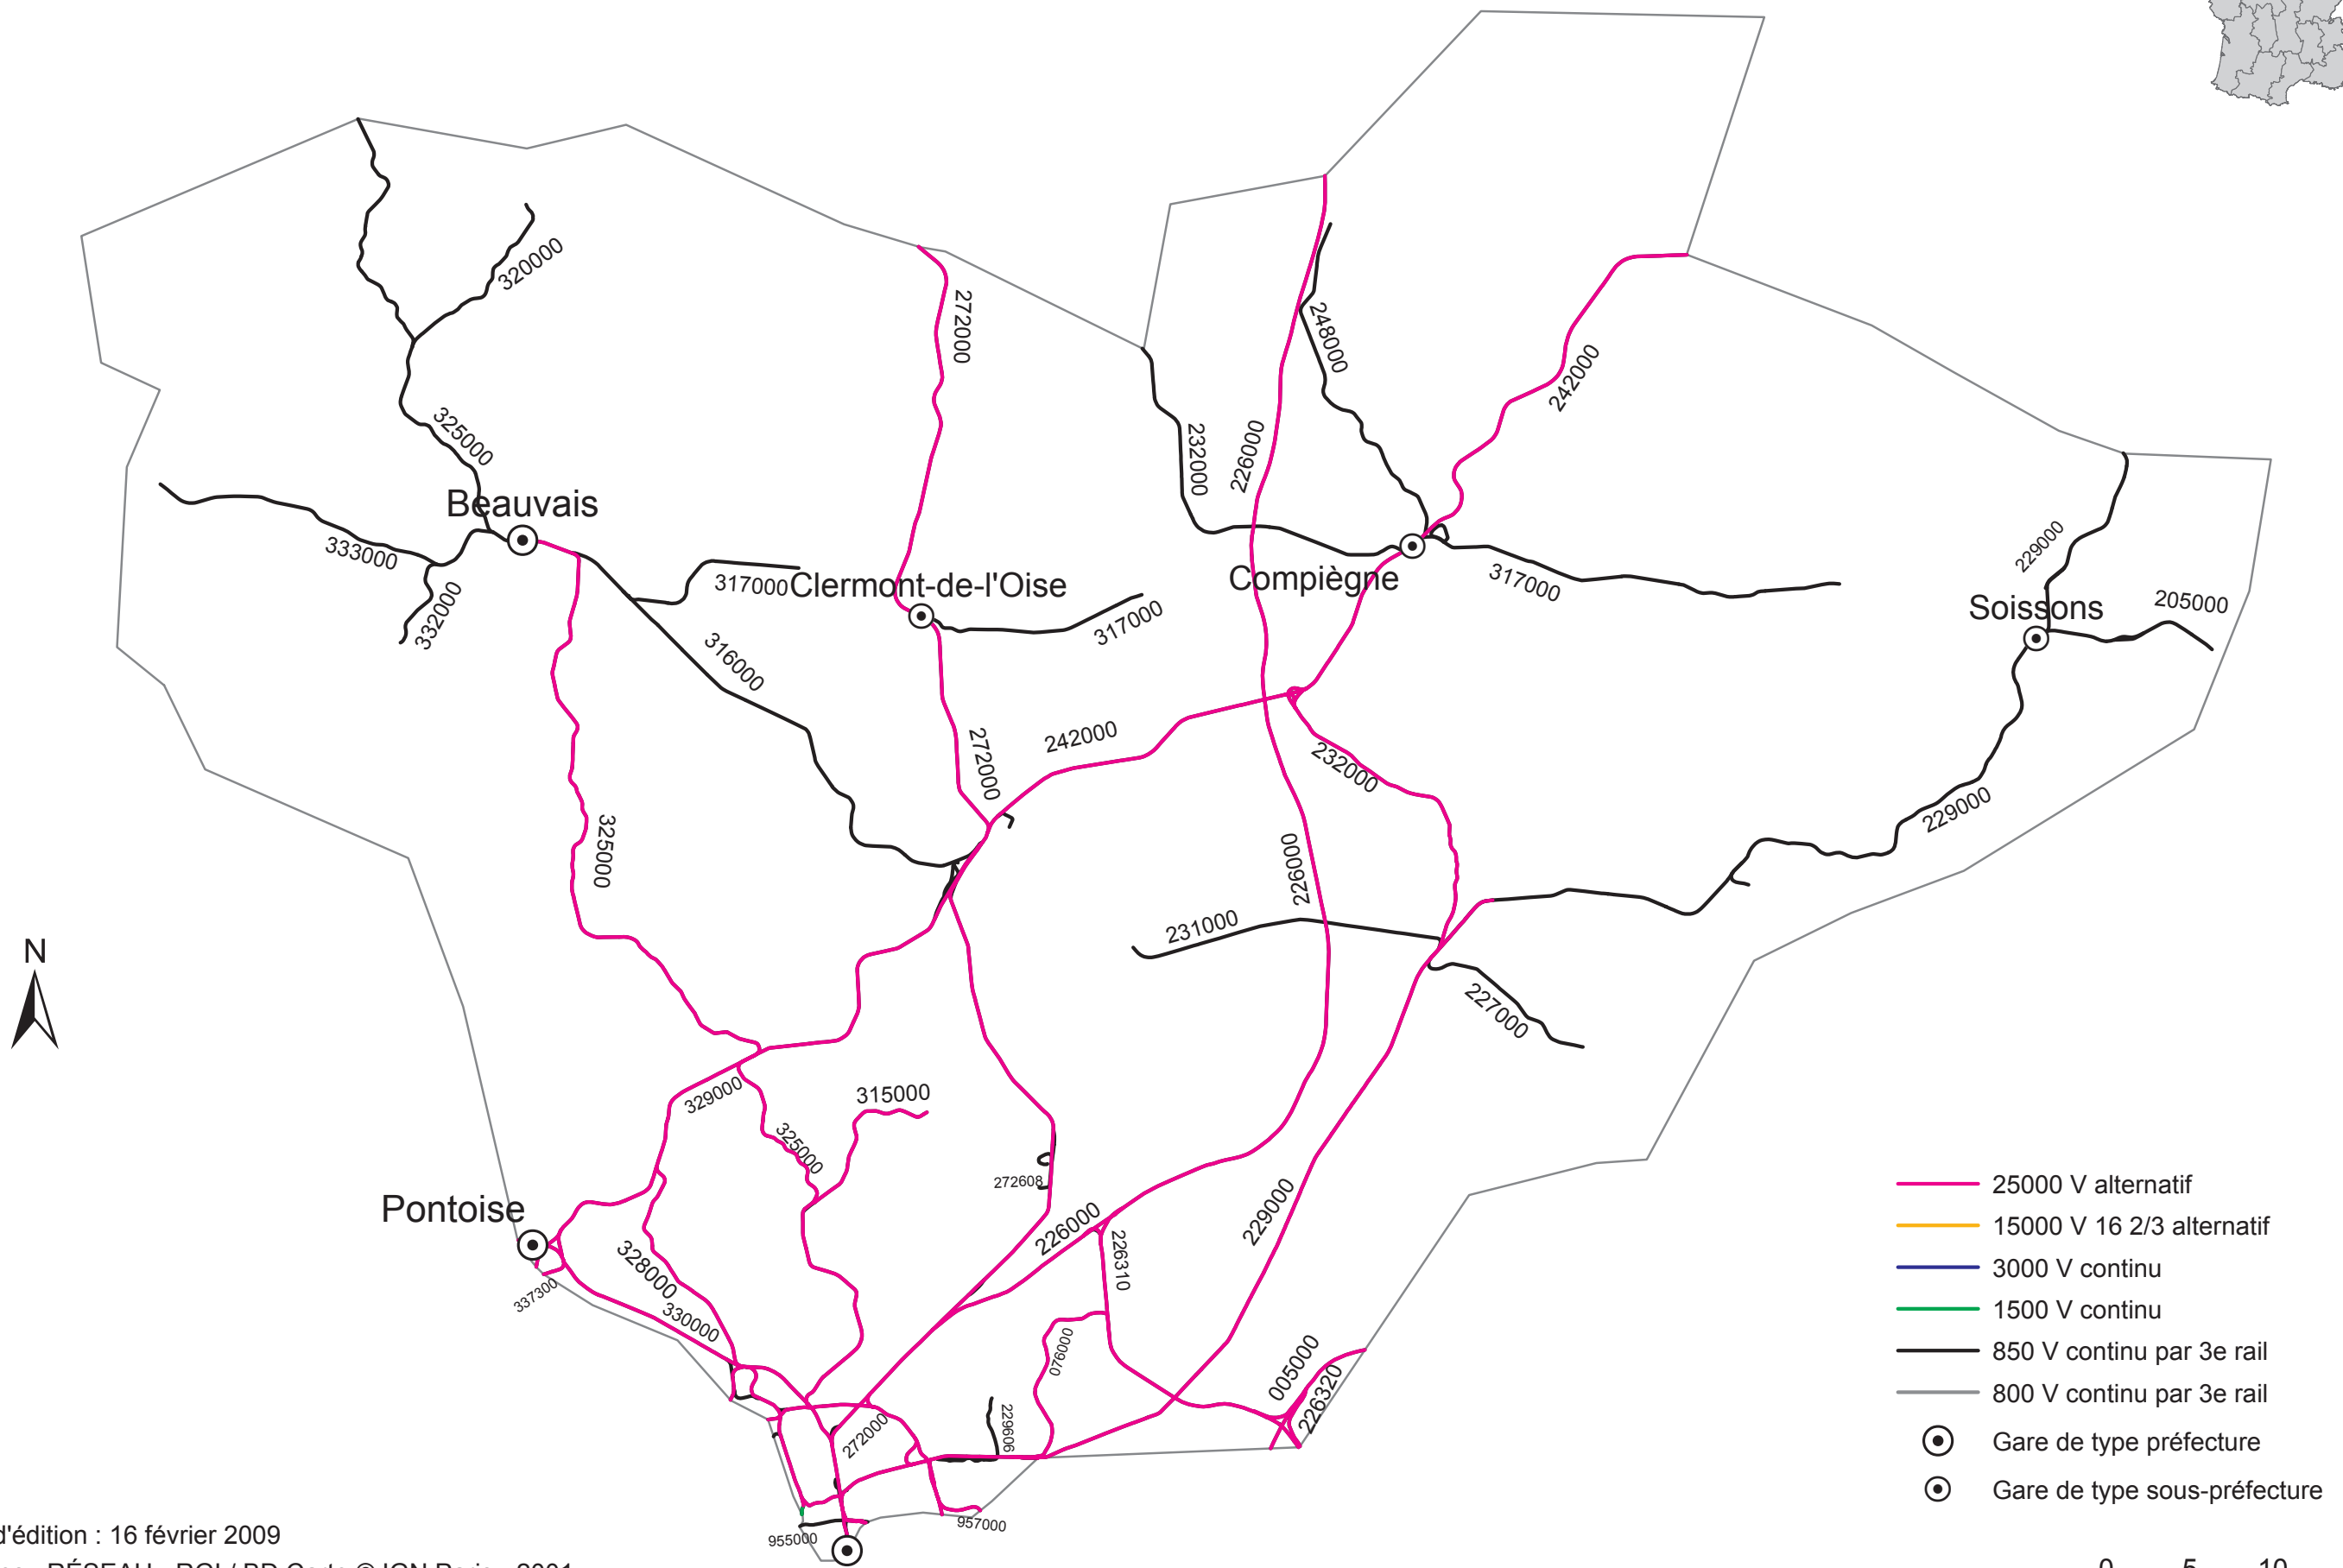

# Réseau ferré par type d'électrification

en Janvier 2009

RÉGION DE PARIS-NORD

Date d'édition : 16 février 2009

Sources : RÉSEAU - RGI / BD Carto © IGN Paris - 2001